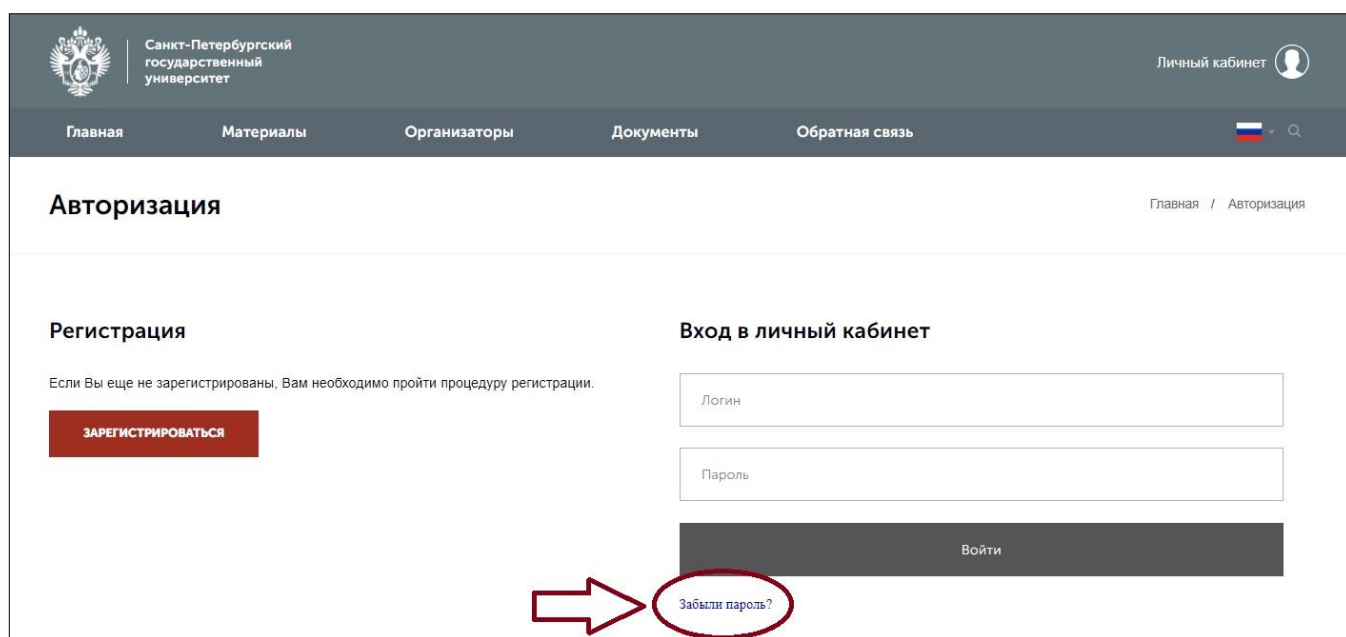

15. **Если Вы забыли Ваш пароль,** Вам нужно открыть эту ссылку:

<https://olympiada-rki.spbu.ru/users/auth/>

Потом нужно использовать кнопку **«Забыли пароль?»**