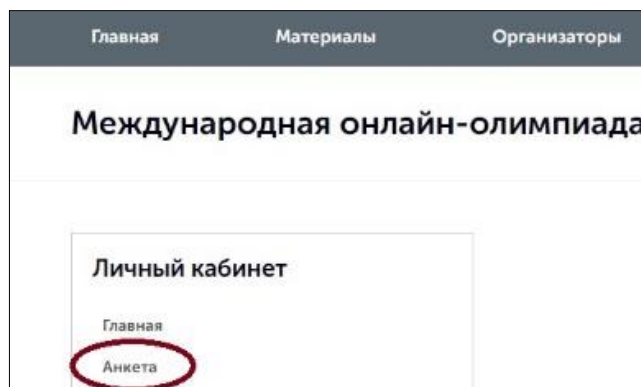

14. В «Личном кабинете» есть информация о Вас. Информация о том, сколько Вам лет, очень важная. **Пожалуйста, нажмите на кнопку «Анкета» (слева) и проверьте информацию о себе.**

Если Вы видите ошибку, Вам нужно написать нам на почту olimpiadarki@spbu.ru.