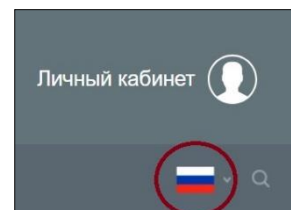

Как зарегистрироваться на Олимпиаду

1. Для участия в Олимпиаде нужно **зарегистрироваться на сайте**.

Регистрация здесь: <https://olympiada-rki.spbu.ru/users/auth/>

2. Вам нужно **ответить на ВСЕ вопросы в анкете** для регистрации.

3. Если Вам удобно использовать сайт на английском или на китайском языке, **Вы можете изменить язык сайта**. Сверху справа есть кнопка, чтобы изменить язык. Эта кнопка переводит вопросы из анкеты на английский язык или на китайский язык. →

4. **Пишите Ваш имейл без ошибок**. Вы не сможете зарегистрироваться, если в адресе электронной почты есть ошибка.

5. **Пишите Ваши имя и фамилию правильно** и на русском языке, и английскими буквами. Ваши имя и фамилия будут **в дипломе участника** такие же, как Вы напишете их в анкете.

6. Когда Вы пишете имя и фамилию, **можно использовать только буквы русского алфавита и только буквы английского алфавита**. Нельзя использовать буквы из других алфавитов и специальные знаки (ó, š, ħ и другие).

7. Для того, чтобы **написать дату рождения**, нужно **нажать на знак справа**.

Если нажать на эту кнопку, Вы увидите календарь. →

Вам нужно выбрать дату Вашего рождения на этом календаре. Не нужно печатать цифры на клавиатуре!

Формат даты: **день, месяц, год**.
Например: 25.01.2002